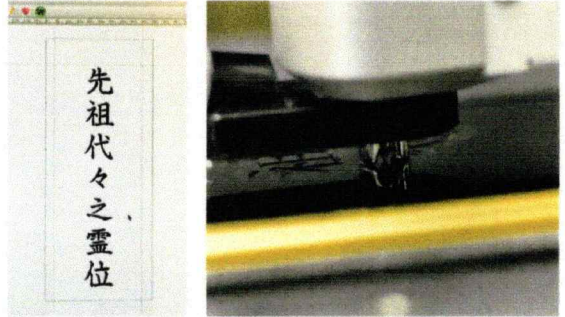

御位牌 文字彫・文字入

一般的に、忌明けまでに白木位牌から本位牌に替えるものとされています。
本位牌には、戒名と没年月日、俗名、行年(享年)を入れます。

戒名文字入れについて

お位牌にお入れする文字は、

- 機械彫り文字(金、朱、白、黒、群青)
 - 手書き文字(金、朱、白、黒、群青)
 - 機械書き文字(金、朱、黒)
- からお選びいただけます。

字彫りセンター

書体は機械に登録されたものを使いますが、
レイアウトや字間は一ひとつ丁寧に確認しながら作業を進めています。
(作字についてはご相談ください)